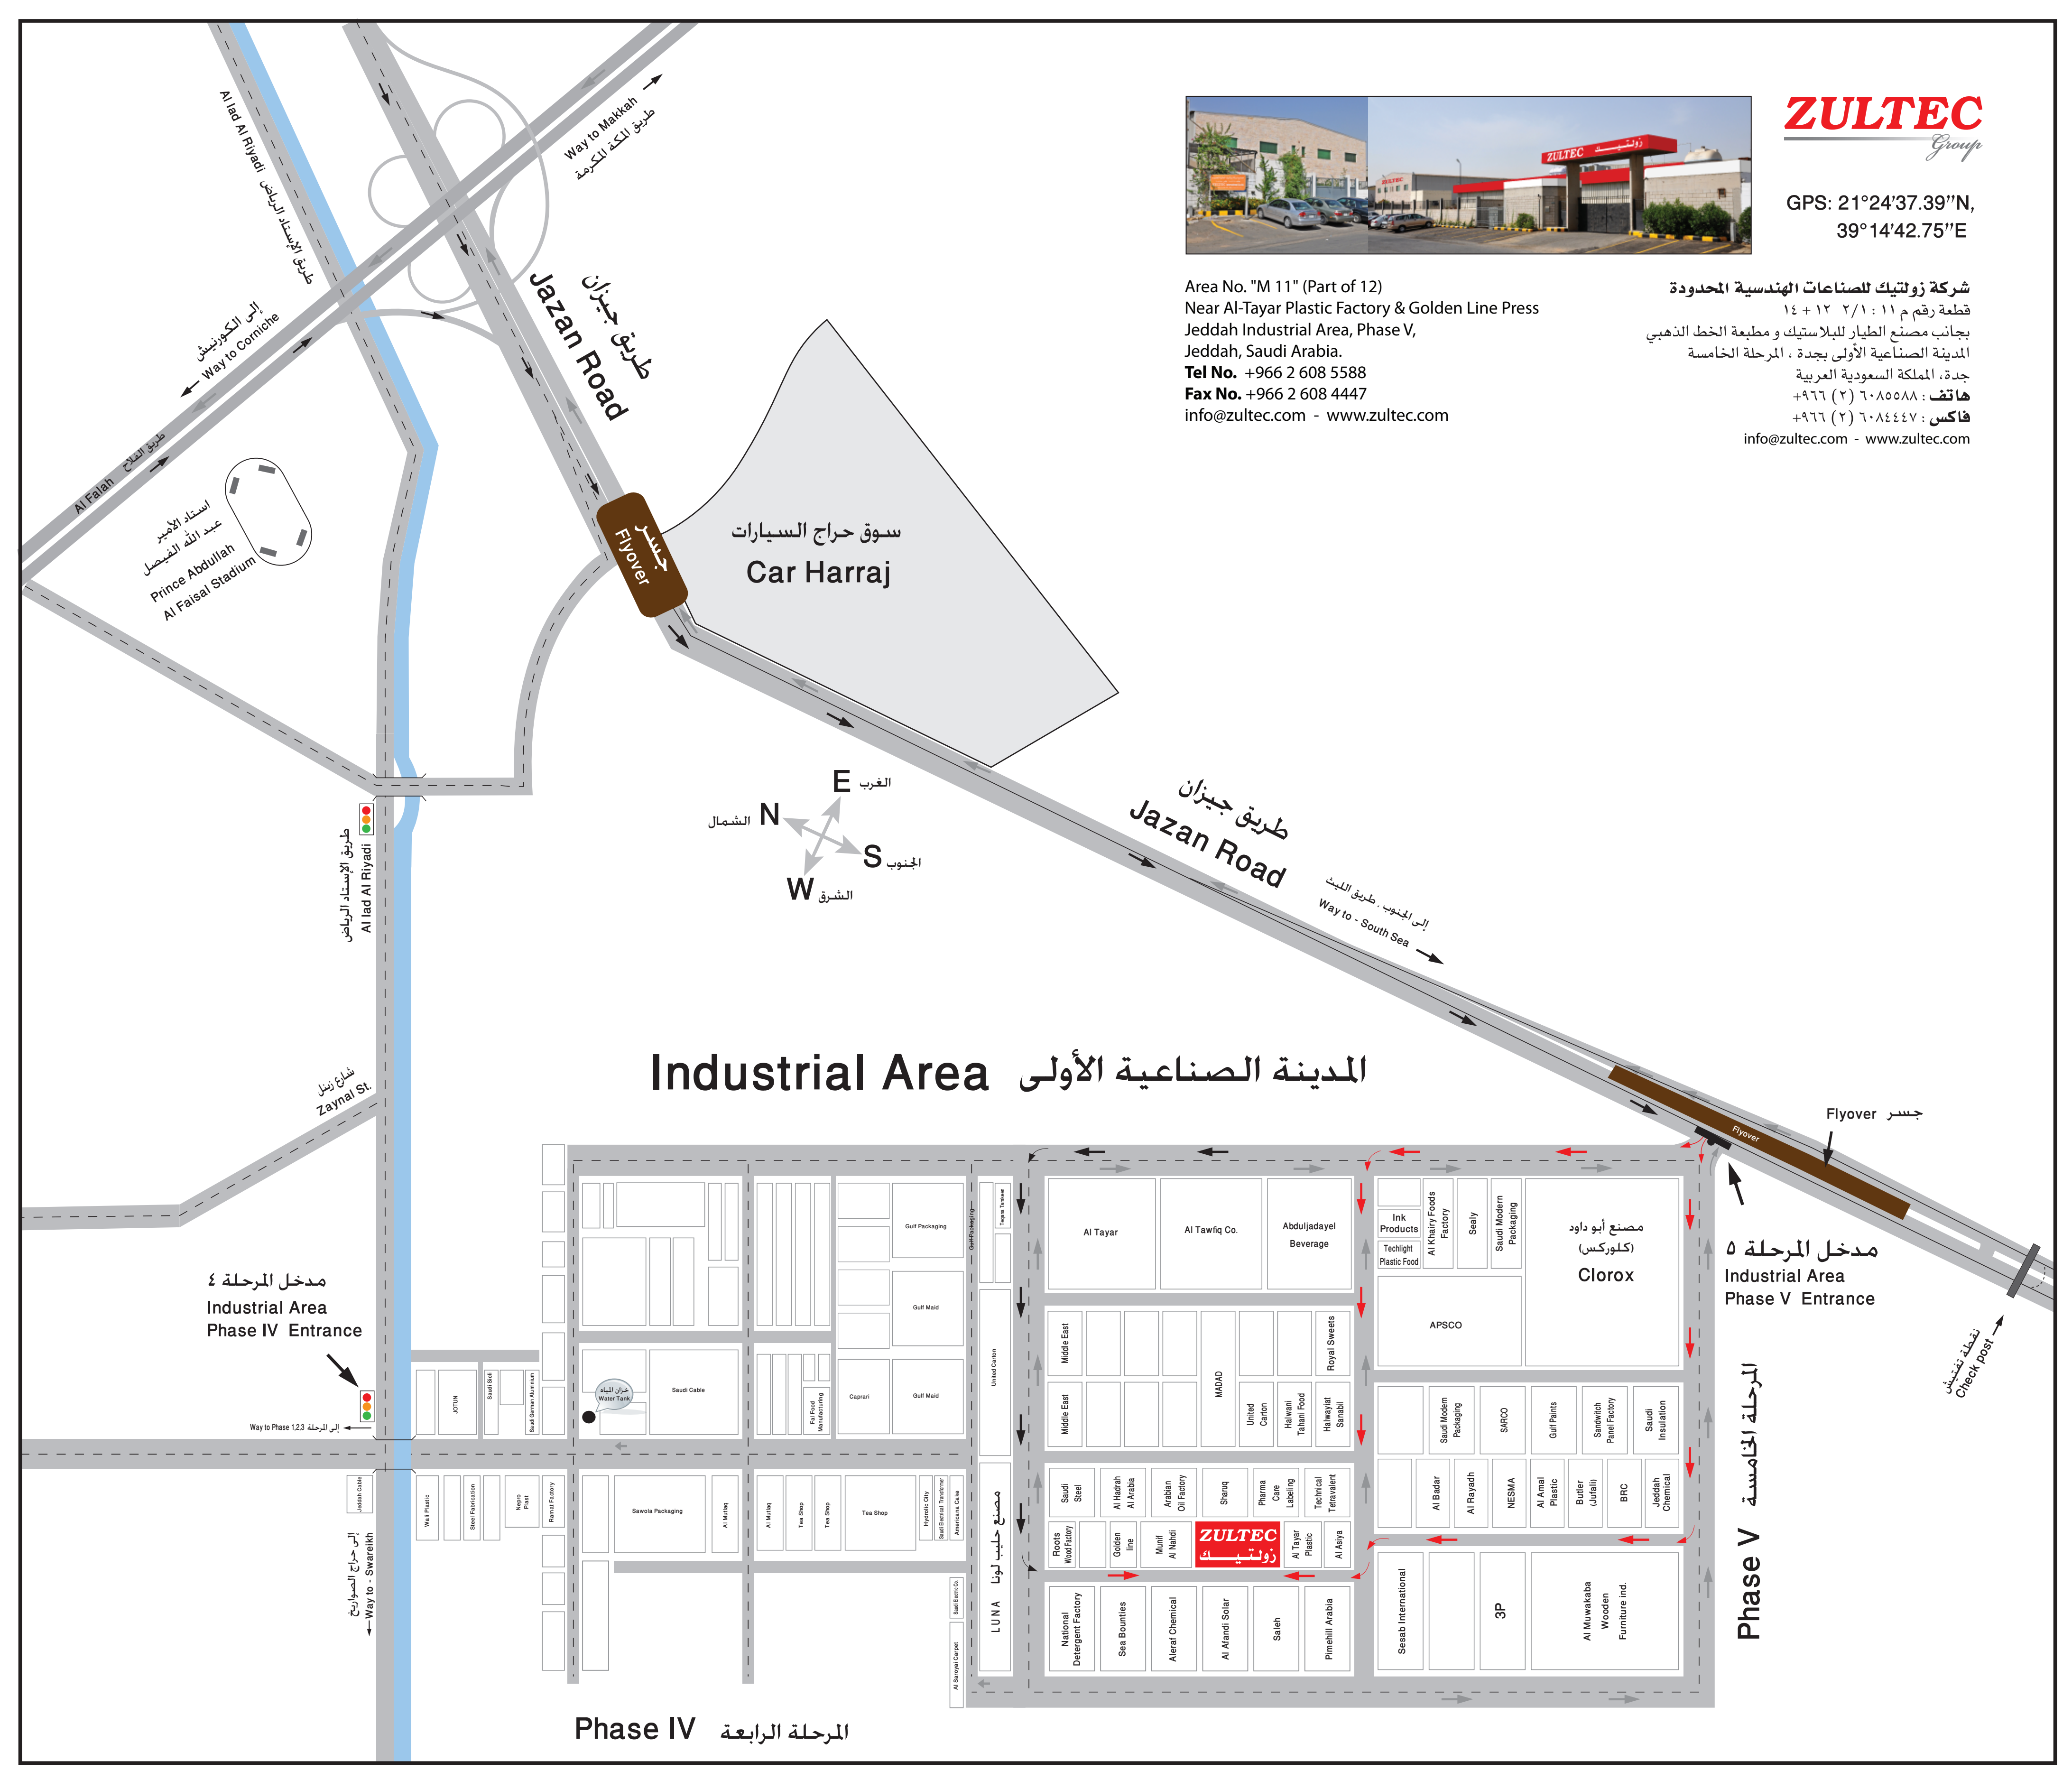

Area No. "M 11" (Part of 12)  
Near Al-Tayar Plastic Factory & Golden Line Press  
Jeddah Industrial Area, Phase V,  
Jeddah, Saudi Arabia.  
**Tel No.** +966 2 608 5588  
**Fax No.** +966 2 608 4447  
info@zultec.com - www.zultec.com

شركة زولتيك للصناعات الهندسية المحدودة  
قطعة رقم م ١١ : ٢/١ + ١٢ + ١٤  
بجانب مصنع الطيار للبلاستيك ومطبعة الخط الذهبي  
المدينة الصناعية الأولى بجدة ، المرحلة الخامسة  
جدة ، المملكة السعودية العربية  
**هاتف** : ٦٠٨٥٥٨٨ (٢) +٩٦٦  
**فاكس** : ٦٠٨٤٤٤٧ (٢) +٩٦٦  
info@zultec.com - www.zultec.com

**المدينة الصناعية الأولى Industrial Area**

مدخل المرحلة ٥  
Industrial Area  
Phase V Entrance

المرحلة الخامسة Phase V

Phase IV المرحلة الرابعة

مدخل المرحلة ٤  
Industrial Area  
Phase IV Entrance

نقطة تفتيش  
Check Post